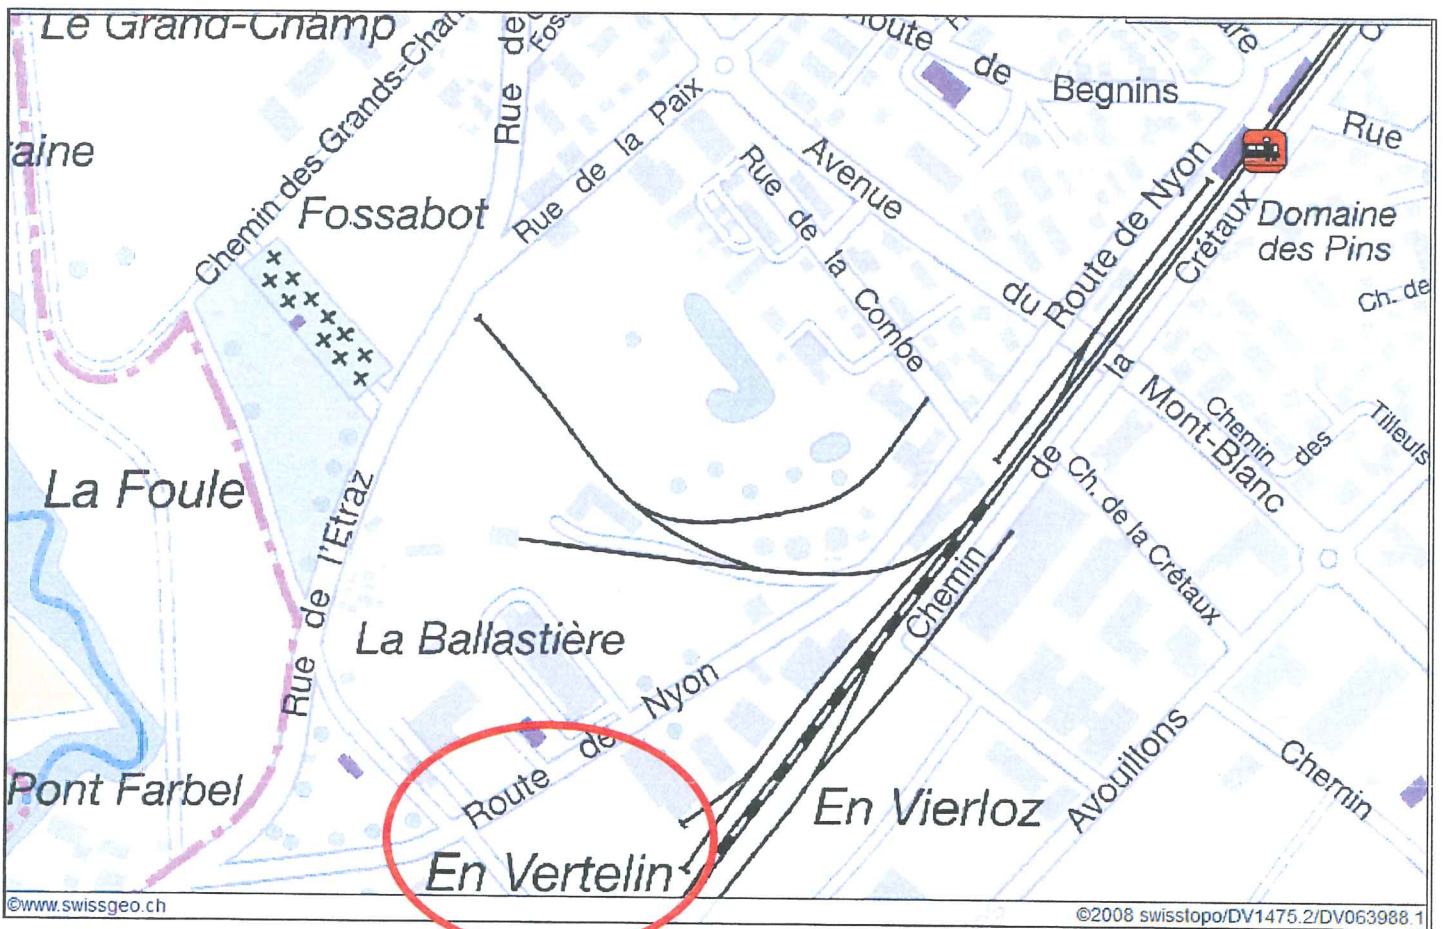

PLAN D'ACCES - STATION DE TRANSFERT ROUTE-RAIL - GLAND

Container pour cadavres d'animaux de compagnie

Adresse :

SADEC SA
« En Vertelin » 3
1196 Gland

Horaires d'ouverture :

Eté:

7h00 - 11h45
13h00 - 17h15

Hiver :

07h30 - 11h45
13h00 - 16h45